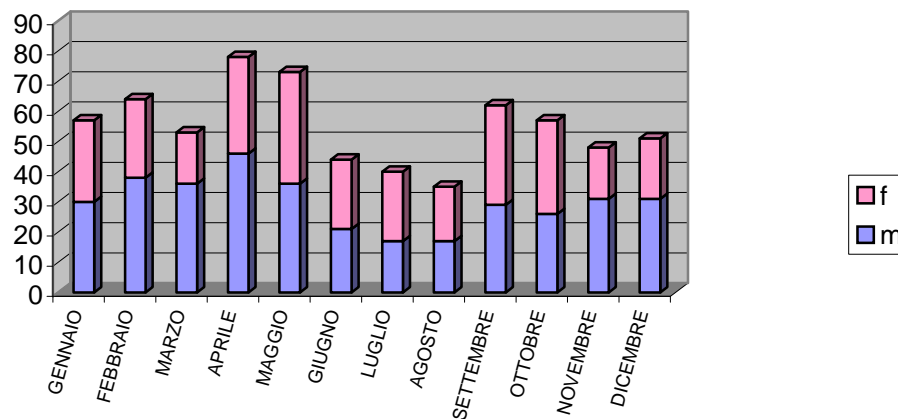

CITTA' DI GHEDI

immigrati

	m	f	tot.
GENNAIO	30	27	57
FEBBRAIO	38	26	64
MARZO	36	17	53
APRILE	46	32	78
MAGGIO	36	37	73
GIUGNO	21	23	44
LUGLIO	17	23	40
AGOSTO	17	18	35
SETTEMBRE	29	33	62
OTTOBRE	26	31	57
NOVEMBRE	31	17	48
DICEMBRE	31	20	51
TOTALE 2009	358	304	662

immigrati 2009

emigrati

	m	f	tot.
GENNAIO	10	7	17
FEBBRAIO	35	18	53
MARZO	9	2	11
APRILE	51	29	80
MAGGIO	14	15	29
GIUGNO	7	6	13
LUGLIO	34	25	59
AGOSTO	2	2	4
SETTEMBRE	29	24	53
OTTOBRE	46	35	81
NOVEMBRE	27	22	49
DICEMBRE	21	16	37
TOTALE 2009	285	201	486