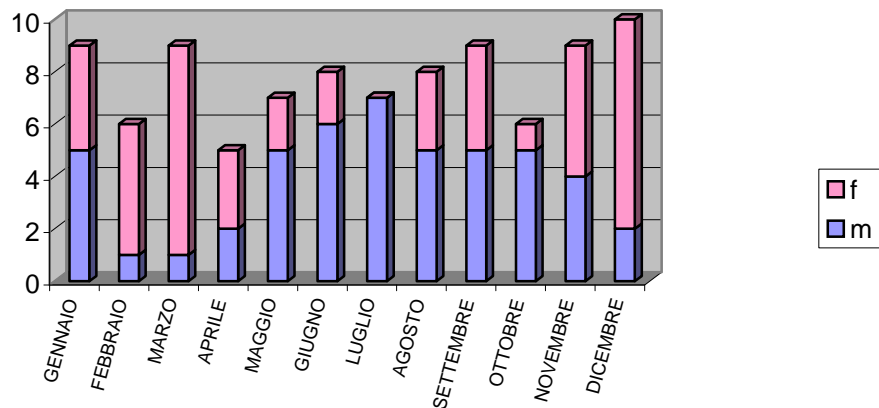

CITTA' DI GHEDI

nati stranieri

	m	f	tot.
GENNAIO	5	4	9
FEBBRAIO	1	5	6
MARZO	1	8	9
APRILE	2	3	5
MAGGIO	5	2	7
GIUGNO	6	2	8
LUGLIO	7	0	7
AGOSTO	5	3	8
SETTEMBRE	5	4	9
OTTOBRE	5	1	6
NOVEMBRE	4	5	9
DICEMBRE	2	8	10
TOTALE	48	45	93

nati stranieri 2009

deceduti stranieri

	m	f	tot.
GENNAIO	0	0	0
FEBBRAIO	0	0	0
MARZO	0	0	0
APRILE	1	0	1
MAGGIO	1	0	1
GIUGNO	1	0	1
LUGLIO	1	0	1
AGOSTO	0	0	0
SETTEMBRE	0	0	0
OTTOBRE	1	0	1
NOVEMBRE	0	0	0
DICEMBRE	0	1	1
TOTALE	5	1	6