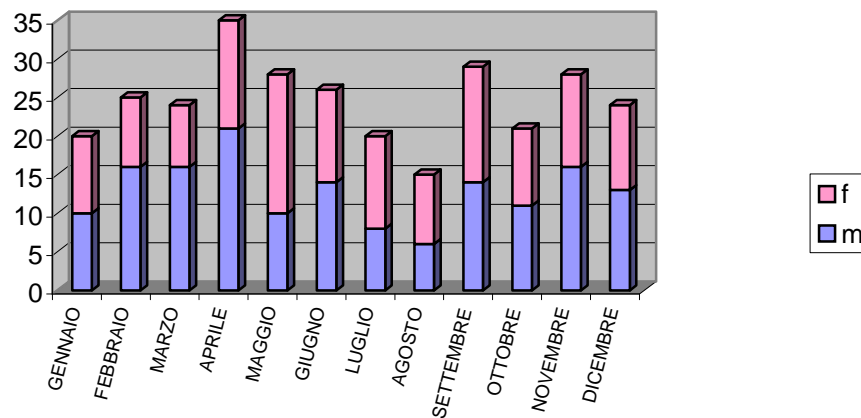

CITTA' DI GHEDI

immigrati stranieri

	m	f	tot.
GENNAIO	10	10	20
FEBBRAIO	16	9	25
MARZO	16	8	24
APRILE	21	14	35
MAGGIO	10	18	28
GIUGNO	14	12	26
LUGLIO	8	12	20
AGOSTO	6	9	15
SETTEMBRE	14	15	29
OTTOBRE	11	10	21
NOVEMBRE	16	12	28
DICEMBRE	13	11	24
TOTALE	155	140	295

immigrati stranieri 2009

stranieri cancellati per emigrazione
o per acquisto cittadinanza italiana

	m	f	tot.
GENNAIO	1	3	4
FEBBRAIO	14	10	24
MARZO	6	2	8
APRILE	18	10	28
MAGGIO	4	5	9
GIUGNO	3	5	8
LUGLIO	10	7	17
AGOSTO	1	2	3
SETTEMBRE	12	8	20
OTTOBRE	20	11	31
NOVEMBRE	12	13	25
DICEMBRE	7	13	20
TOTALE	108	89	197