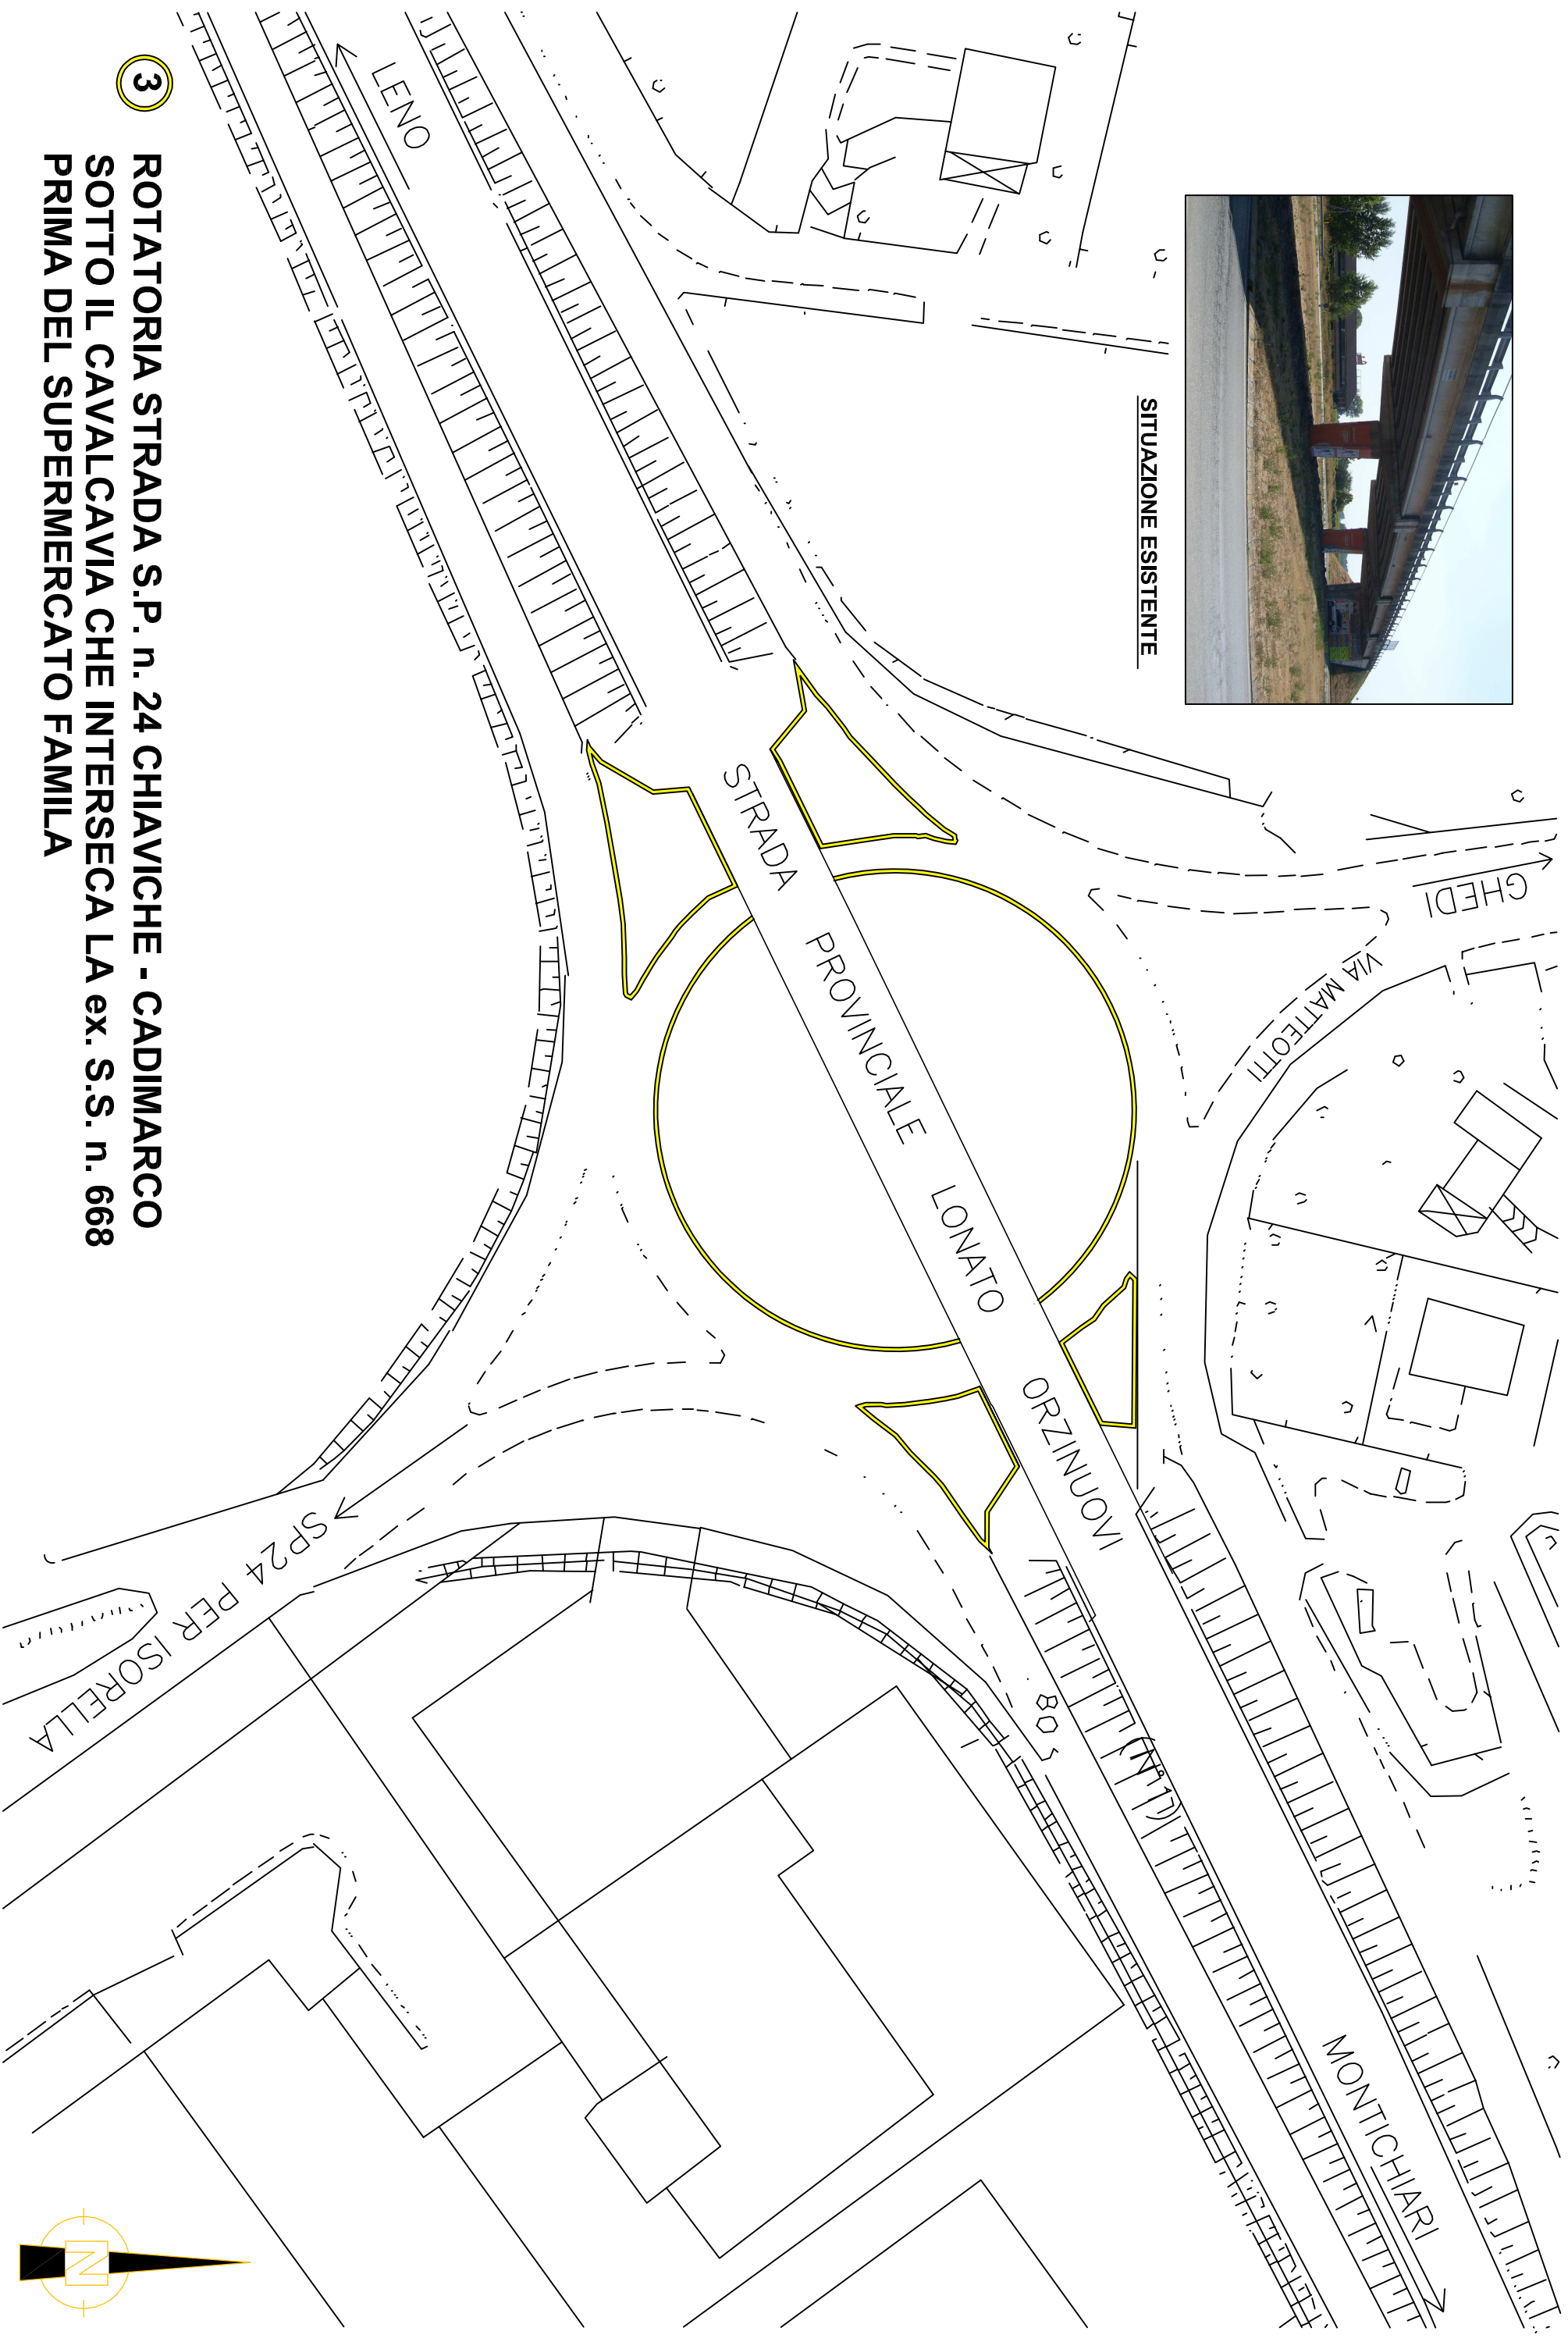

SITUAZIONE ESISTENTE

**3** ROTATORIA STRADA S.P. n. 24 CHIAVICHE - CADIMARCO  
SOTTO IL CAVALCAVIA CHE INTERSECA LA ex. S.S. n. 668  
PRIMA DEL SUPERMERCATO FAMILIA